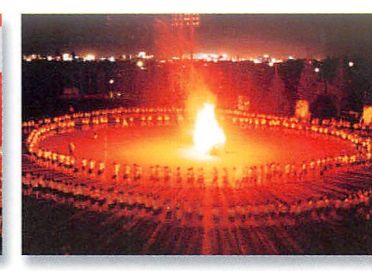

# 春日中学校 30年間のあゆみ

昭和 58.  
平成 24.

▲ 春日中学校校門 (S58)

▲ 第一義 (S58)

▲ 清水交歓会 (S58～H14)

▲ ナイター体育祭 (H13～)

▲ キャリア・スタート・ウィーク (H18～)  
(5日間の職場体験)